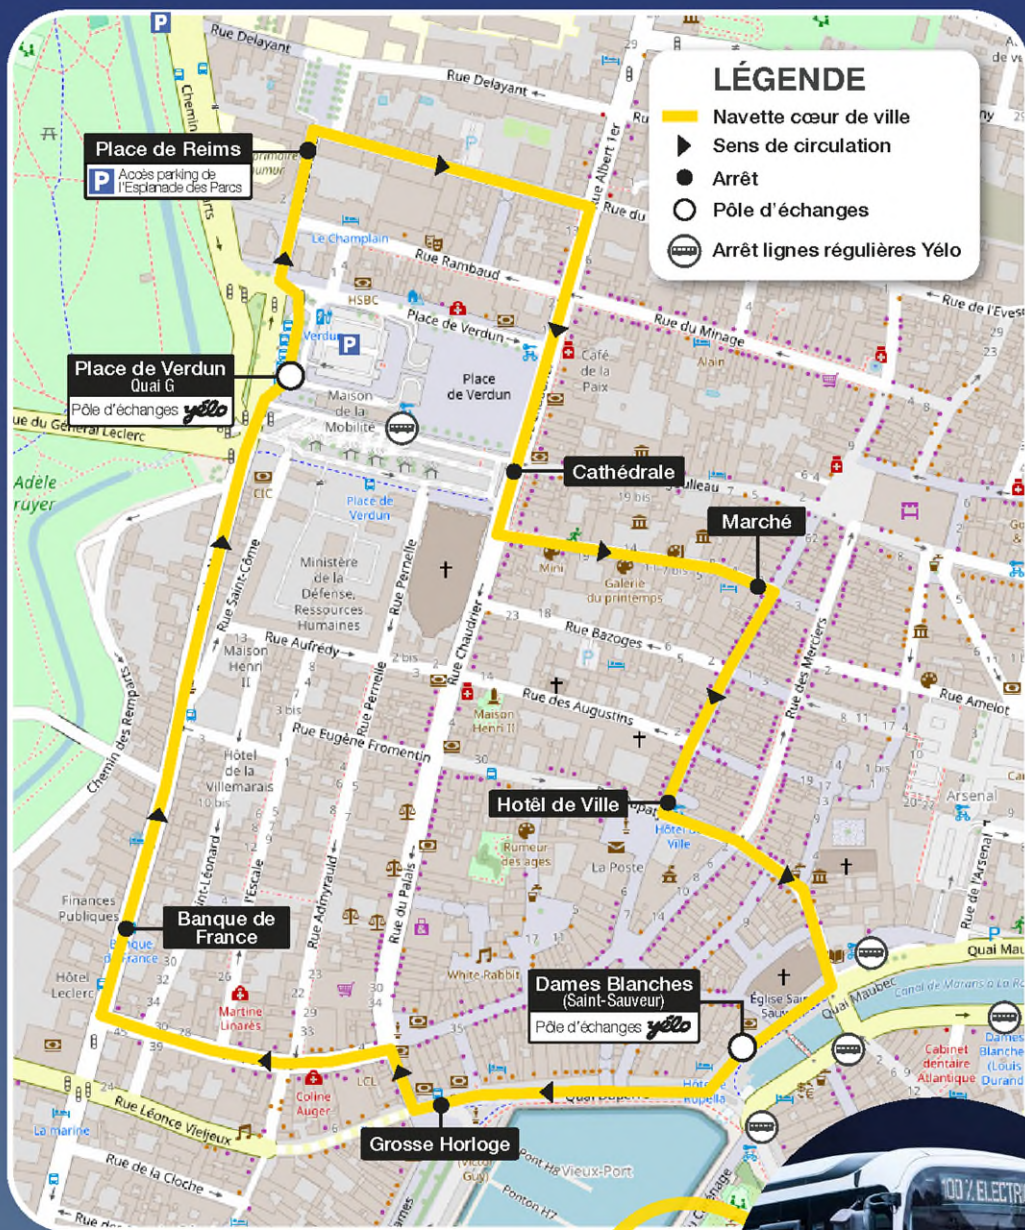

FACILITEZ VOS DÉPLACEMENTS au CŒUR de la ville !

NAVETTE CŒUR DE VILLE **GRATUITE**

- **Du mercredi 11 au dimanche 22 décembre 2024.**
Pour profiter sereinement des festivités de Noël en centre-ville.
- **Jours et heures de circulation :**
Les lundis, mardis, jeudis, vendredis et le mercredi 11 : 13h30 à 19h30 ;
Les samedis, dimanches et le mercredi 18 : 9h10 à 19h30.
- **Fréquence de passage :** ~20 minutes.

ESSAYEZ-MOI !

du 11 au 22 décembre

Vous avez testé la navette ?
Donnez votre avis

VILLE DE LA
ROCHELLE

Communauté
d'Agglomération de
La Rochelle

yélo

NAVETTE CŒUR DE VILLE GRATUITE

ESSAYEZ-MOI !

du 11 au 22 décembre

Vous avez testé la navette ?
Donnez votre avis

VILLE DE LA ROCHELLE

Communauté d'Agglomération de La Rochelle