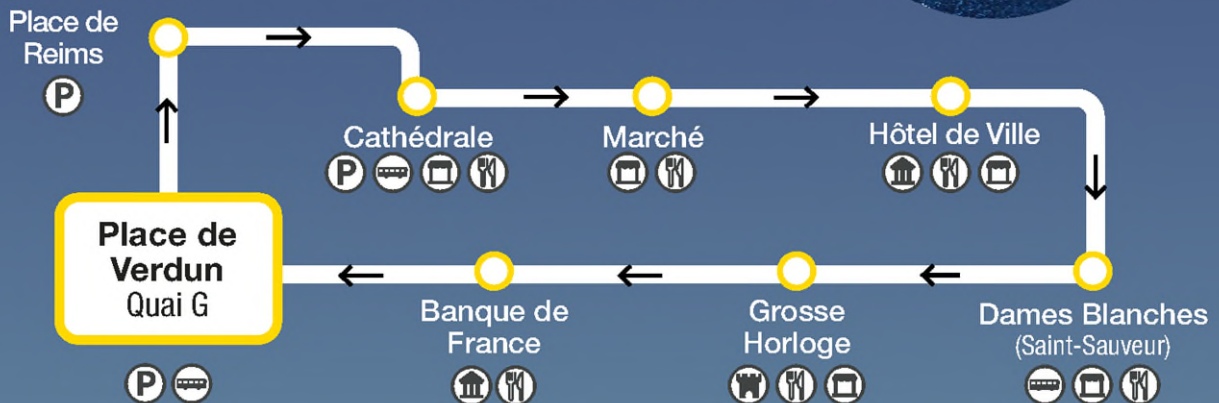

FACILITEZ VOS DÉPLACEMENTS au CŒUR de la ville !

NAVETTE CŒUR DE VILLE **GRATUITE**

- **Du mercredi 11 au dimanche 22 décembre 2024.**
Pour profiter sereinement des festivités de Noël en centre-ville.
- **Jours et heures de circulation :**
Les lundis, mardis, jeudis, vendredis et le mercredi 11 : 13h30 à 19h30 ;
Les samedis, dimanches et le mercredi 18 : 9h10 à 19h30.
- **Fréquence de passage :** ~20 minutes.

ESSAYEZ-MOI !

du 11 au 22 décembre

Vous avez testé la navette ?
Donnez votre avis

VILLE DE LA
ROCHELLE

Communauté
d'Agglomération de
La Rochelle

yélo

NAVETTE CŒUR DE VILLE GRATUITE

ESSAYEZ-MOI !

du 11 au 22 décembre

Vous avez testé la navette ?
Donnez votre avis

VILLE DE LA ROCHELLE

Communauté d'Agglomération de La Rochelle