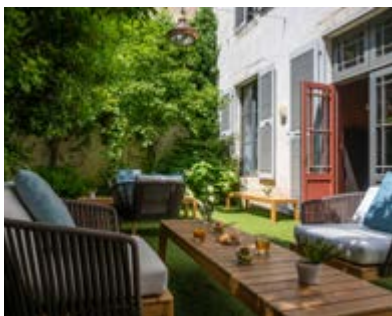

3 rue de la Monnaie
17000 LA ROCHELLE

Robin Torchut

Directeur

Tél. +33(0)5 46 50 65 65
contact@hotelmonnaie.com
hotelmonnaie.com

SALLES

Superficie en m²
Théâtre
Classe/écolier
En U
Banquet/repas assis
Cocktail

4 ÉTOILES

La Monnaie

Un havre de paix au cœur de la Rochelle : Poussez les portes d'un lieu d'exception et entrez dans un ancien atelier monétaire surplombant l'emblématique Vieux-Port de La Rochelle. Idéalement installé en plein cœur du quartier historique, l'hôtel La Monnaie vous invite à découvrir son atmosphère unique mêlant œuvres d'art, esprit design et baroque. Profitez du charmant salon, retrouvez-vous autour d'un verre au bar ou dans les patios extérieurs.

42 CHAMBRES
15 CHAMBRES TWIN

Labels

Services

	SALON OR	SALON ARGENT
Superficie en m²	42	20
Théâtre	30	14
Classe/écolier	20	8
En U	20	8
Banquet/repas assis	16	6
Cocktail	35	12