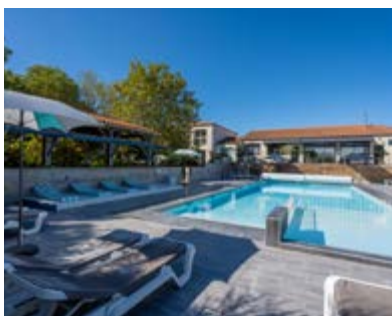

18 avenue de chatelaillon
17690 ANGOULINS

Service Événementiel
Tél. +33(0)6 48 19 80 06
event@cote-ocean.com
cote-ocean.com

SALLES

Superficie en m²
Théâtre
Classe/écolier
En U

Côté Océan

La résidence vous accueille toute l'année. Côté Océan propose l'organisation de vos séminaires, réunions de travail, soirées corporate ou événements privés sur mesure, assistés de notre équipe professionnelle, disponible 7/7 jours. Travaillez dans une ambiance détendue, favorisez le vivre-ensemble et la convivialité avec notre salle de séminaire équipée. Côté Océan, c'est une atmosphère unique qui réunit travail, nature et détente entre collaborateurs, avec un emplacement de choix, à 10 km de La Rochelle et à 10 minutes à vélo de la plage de Châtelailon. Un bistrot intégré à la résidence vous propose une carte de saison élaborée avec amour par notre chef, pour vos déjeuners et dîners. Deux piscines, mais aussi un spa (hammam, sauna et jacuzzi) pour vous détendre.

57 CHAMBRES TWINABLES

Services

82 COUVERTS 57 PLACES

	SÉMINAIRE	SOUS COMISSION
	110	30
	100	15
	70	10
	65	10