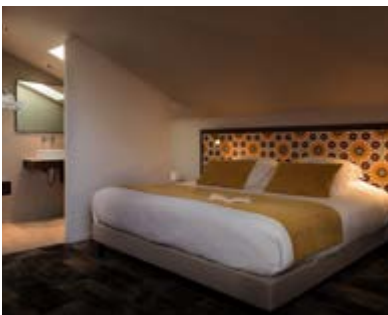

13 rue Sardinerie
17000 LA ROCHELLE

Léa Guengant

Chargée de développement commercial

Tél. +33(0)6 42 35 85 18

commercial@cosy-hotels.net

hotel-saint-nicolas.com

SALLES

Superficie en m²

Théâtre

Classe/écolier

En U

Banquet/repas assis

Cocktail

4 ÉTOILES

Le Saint-Nicolas

LE SAINT-NICOLAS

Niché dans le quartier pittoresque du même nom, le Saint-Nicolas est un boutique-hôtel mêlant l'élégance et le confort moderne à la chaleur d'une maison d'hôtes. À seulement deux pas du Vieux-Port, vous apprécierez la belle verrière végétalisée et ses chambres soigneusement rénovées... Pour un séjour des plus agréables dans un cadre chaleureux et raffiné.

86 CHAMBRES
9 CHAMBRES TWIN

Labels

Services

30 PLACES

	L'ATELIER
Superficie en m²	36
Théâtre	-
Classe/écolier	10
En U	14
Banquet/repas assis	14
Cocktail	-