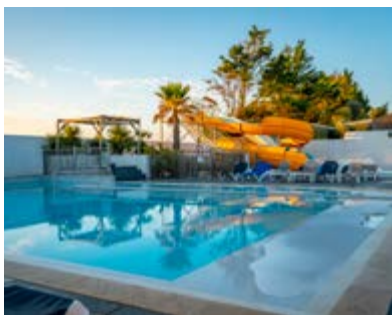

4 rue des Sartières
17137 L'HOUMEAU

Florian Menzaghi
Directeur d'exploitation
Tél. +33(0)5 25 45 05 05
reservation@larmateurdusoleil.fr
aupetitport.com

4 ÉTOILES

Camping Au Port de l'Houmeau

Au Port de
L'HOUMEAU

Le Camping au Port de l'Houmeau, situé à 1km de la mer, propose une gamme de mobil-homes allant de 1 à 4 chambres. Niché à 5 kms du pont de l'Île de Ré et à 6 kms de La Rochelle proche des pistes cyclables, il bénéficie de l'emplacement idéal pour profiter au maximum des activités de la région. Il possède également un parc aquatique avec piscine, toboggans et jacuzzi ainsi qu'un restaurant ouvert en période estivale. Enfin, de nombreux services sont disponibles tels que la location de vélo en période estivale ou encore celle de draps.

187 LOCATIFS
86 LOCATIFS TWIN

Services

Ψ 40 COUVERTS   ♿   📶   *   🌊   🛏