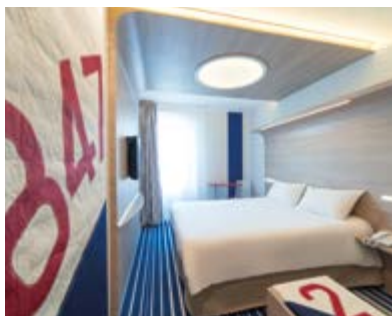

3 rue Léonce Vieljeux
17000 LA ROCHELLE

Guillaume Dubos
Directeur adjoint
Tél. +33(0)5 46 50 68 68
h0914-gm@accor.com
all.accor.com

SALLES

Superficie en m²
Théâtre
Classe/écolier
En U
Banquet/repas assis
Cocktail

3 ÉTOILES

Ibis Styles La rochelle Centre

Avec son ambiance résolument marine, notre hôtel à La Rochelle vous accueille dans un espace design et confortable. Sa décoration originale évoquant les bateaux et la mer vous fera voyager. Réservez l'une de nos chambres, elles sont toutes climatisées et pour vos séjours à plusieurs, nous disposons de 3 suites familiales en duplex. Petit-déjeuner et wifi illimité sont inclus. Nous mettons à votre disposition une salle de sport, un bar, des en-cas, ainsi qu'un parking situé à 500 mètres.

82 CHAMBRES
 22 CHAMBRES TWIN

Services

LA BULLE

50
30
25
18
25
30